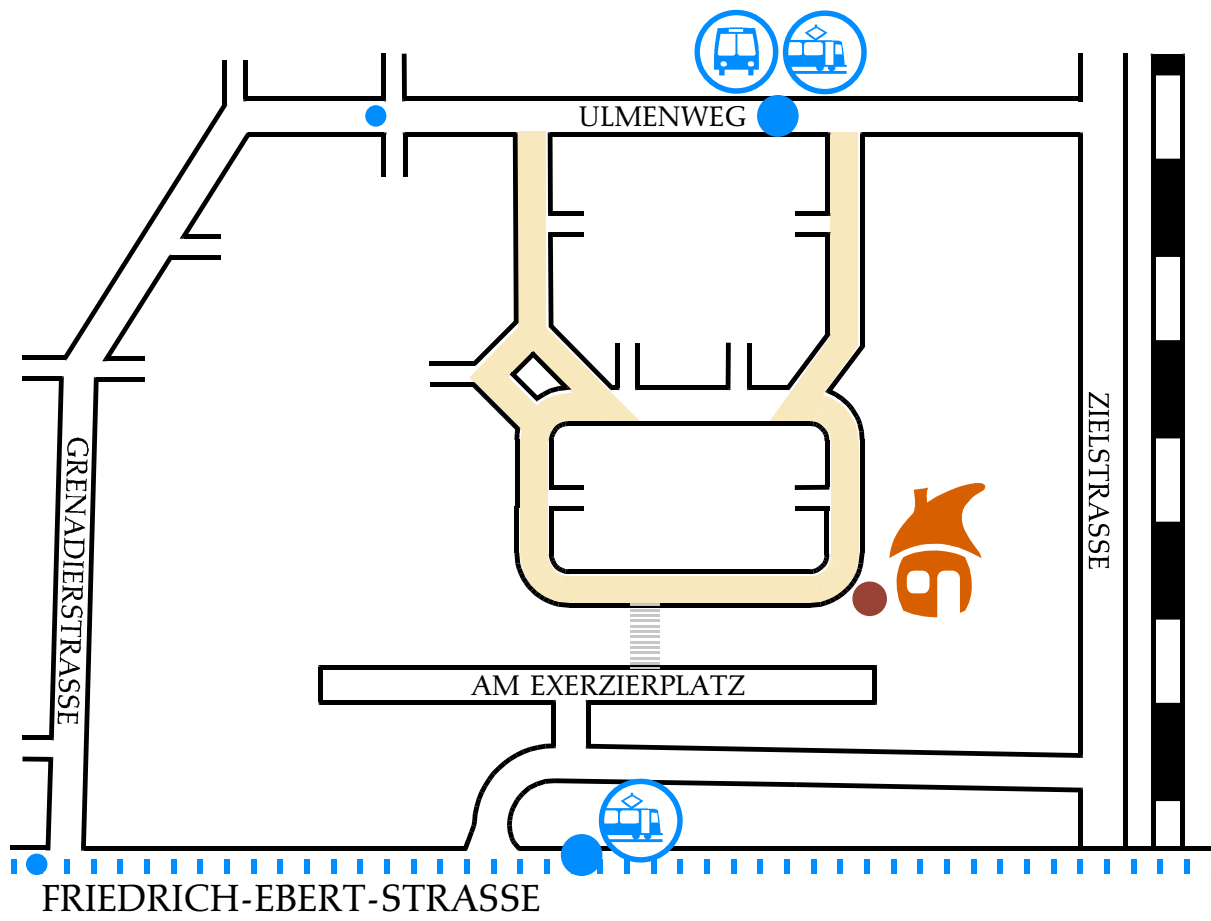

WICHTELHÄUSCHEN

Stefanie Brozda
Roteichenring 72
68167 Mannheim

Tel.: 0152 244 111 03
eMail: sb@wichtelhaeuschen-ma.de
www.wichtelhaeuschen-ma.de

Anfahrt

Das Wichtelhäuschen liegt im **Stadtteil Neckarstadt-Ost**. Ihr erreicht es mit den Buslinien 60 sowie mit der Straßenbahn Linie 4, 4A, 5, 5A, und 15. Linienfahrpläne findet

ihr auf der Seite des VRN (www.vrn.de). Eine individuelle Anfahrtsroute mit dem Auto erstellt euch maps.google.com.

 Roteichenring  Fußgängerweg

 Linienbus 60: Haltestelle **Ulmenweg**

 Straßenbahn Linie 4, 4A: Haltestelle **Ulmenweg**

Straßenbahn Linie 5, 5A, 15: Haltestelle **Exerzierplatz**